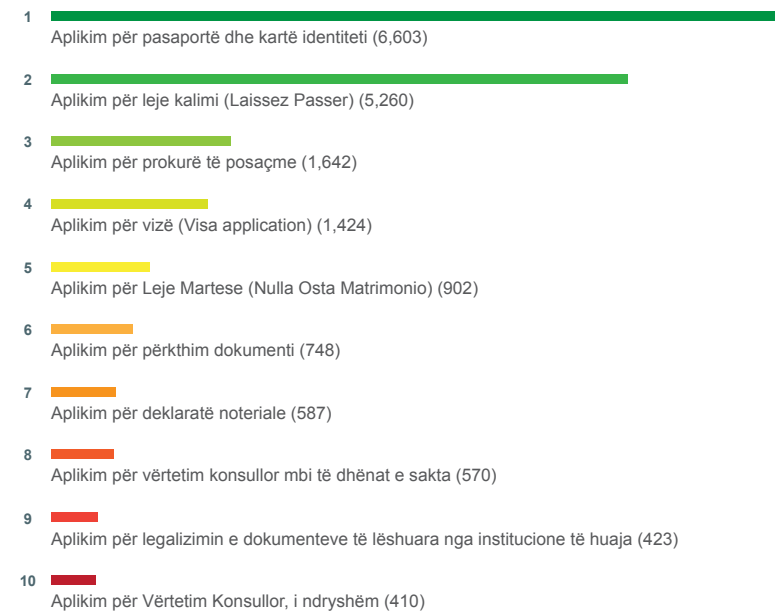

**2,073,772**

Faqe të vizituara

**26,409**

Përdorues të rinj të regjistruar

**16,009**

Përdorues në aplikacionin mobile

**325,687**

Nr. total i përdorimeve të shërbimeve elektronike

**1,341**

Shërbime

**1,309**

Aplikime për leje ndërtimi

**10 shërbimet më të përdorura të muajit në portal**

Nr.	Emërtimi i shërbimit	Nr. i përdorimeve / muaj
1	Certifikatë familjare	98,906
2	Gjenerimi i Kartës së Shëndetit	29,426
3	Vërtetim për pagimin e kontributeve për individin	27,535
4	Certifikatë personale	23,262
5	Aplikimi për Leje Ndërtimi (e-Lejet)	12,207
6	Konfirmim për gjendjen aktive të mjetit	9,449
7	Vërtetim për pagim detyrimesh	7,077
8	Aplikim për pasaportë dhe kartë identiteti	6,603
9	Deklarimi dhe pagesa e kontributeve nga punëdhënësit	6,246
10	Aplikim për Kartë Shëndeti	5,539

**10 shërbimet më të përdorura të muajit në aplikacionin mobile**

Nr.	Emërtimi i shërbimit	Nr. i përdorimeve / muaj
1	Certifikatë familjare	3,512
2	Deklarimi dhe pagesa e kontributeve nga punëdhënësit	3,381
3	Faturat e energjisë elektrike	2,065
4	Kundërvajtjet rrugore	1,606
5	Certifikatë personale	1,498
6	Automjetet e mia	1,413
7	Vërtetim për pagimin e kontributeve për individin	1,319
8	Aplikim për Kartë Shëndeti	1,309
9	Gjenerimi i Kartës së Shëndetit	1,183
10	Kontributet e Sigurimeve Shoqërore dhe Shëndetësore	759

**10 shërbimet më të përdorura të muajit të Ministrisë së Punëve të Jashtme:**

Portali e-albania publikon statistikat mujore në format PDF, për vizitat, shfletimin e shërbimeve, aplikimet e përfunduara, të cilat janë të aksesueshme dhe të përdorshme nga çdo vizitor apo përdorues i regjistruar i tij, duke ofruar një panoramë më të mirë të raportit shërbim elektronik – aplikim – përdorues.